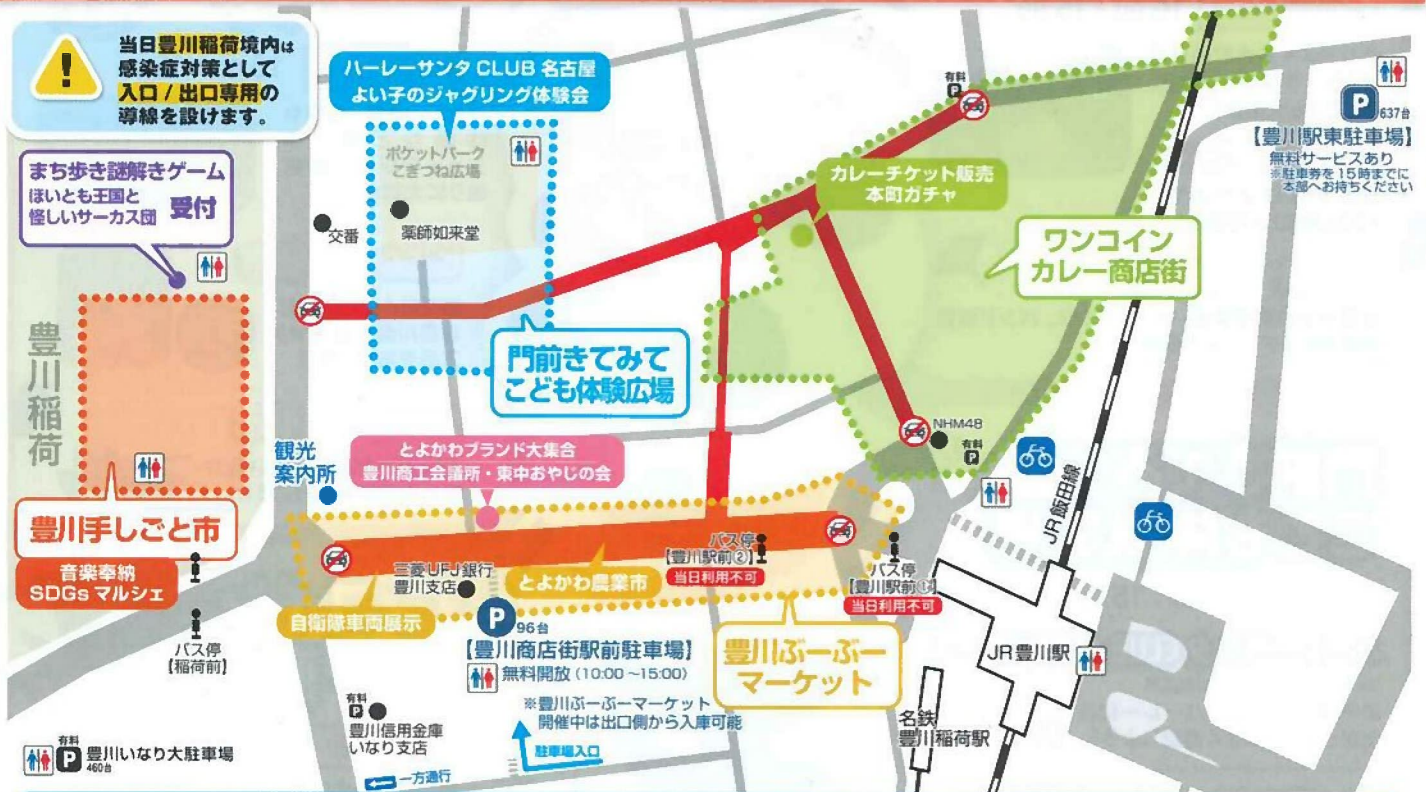

## ほいとも祭とは

本町商店街、豊川稲荷、豊川商店街、門前通商店街それぞれの名称を取って生まれた、この街を盛り上げるイベントです。

協力 豊川手しごと市実行委員会  
第一生命  
(一社)豊川青年会議所  
加山興業株式会社  
株式会社香月堂

後援 豊川市/豊川商工会議所  
豊川市観光協会  
豊川信用金庫

協賛

田中不動産

豊川創業60年、当社は地域発展のため、豊川のまちづくり活動を応援しています。

# 会場マップ

**車両通行止め**

**P** マーク「豊川商店街駅前駐車場」は当日無料開放となります(10:00~15:00) ※15時以降は有料となります  
**P** 豊川駅東立体駐車場は無料サービスが受けられます。必ず駐車券を15時までに本部へお持ちください。  
**P** こちらの駐車場はイベント対応外で有料となります

# タイムスケジュール